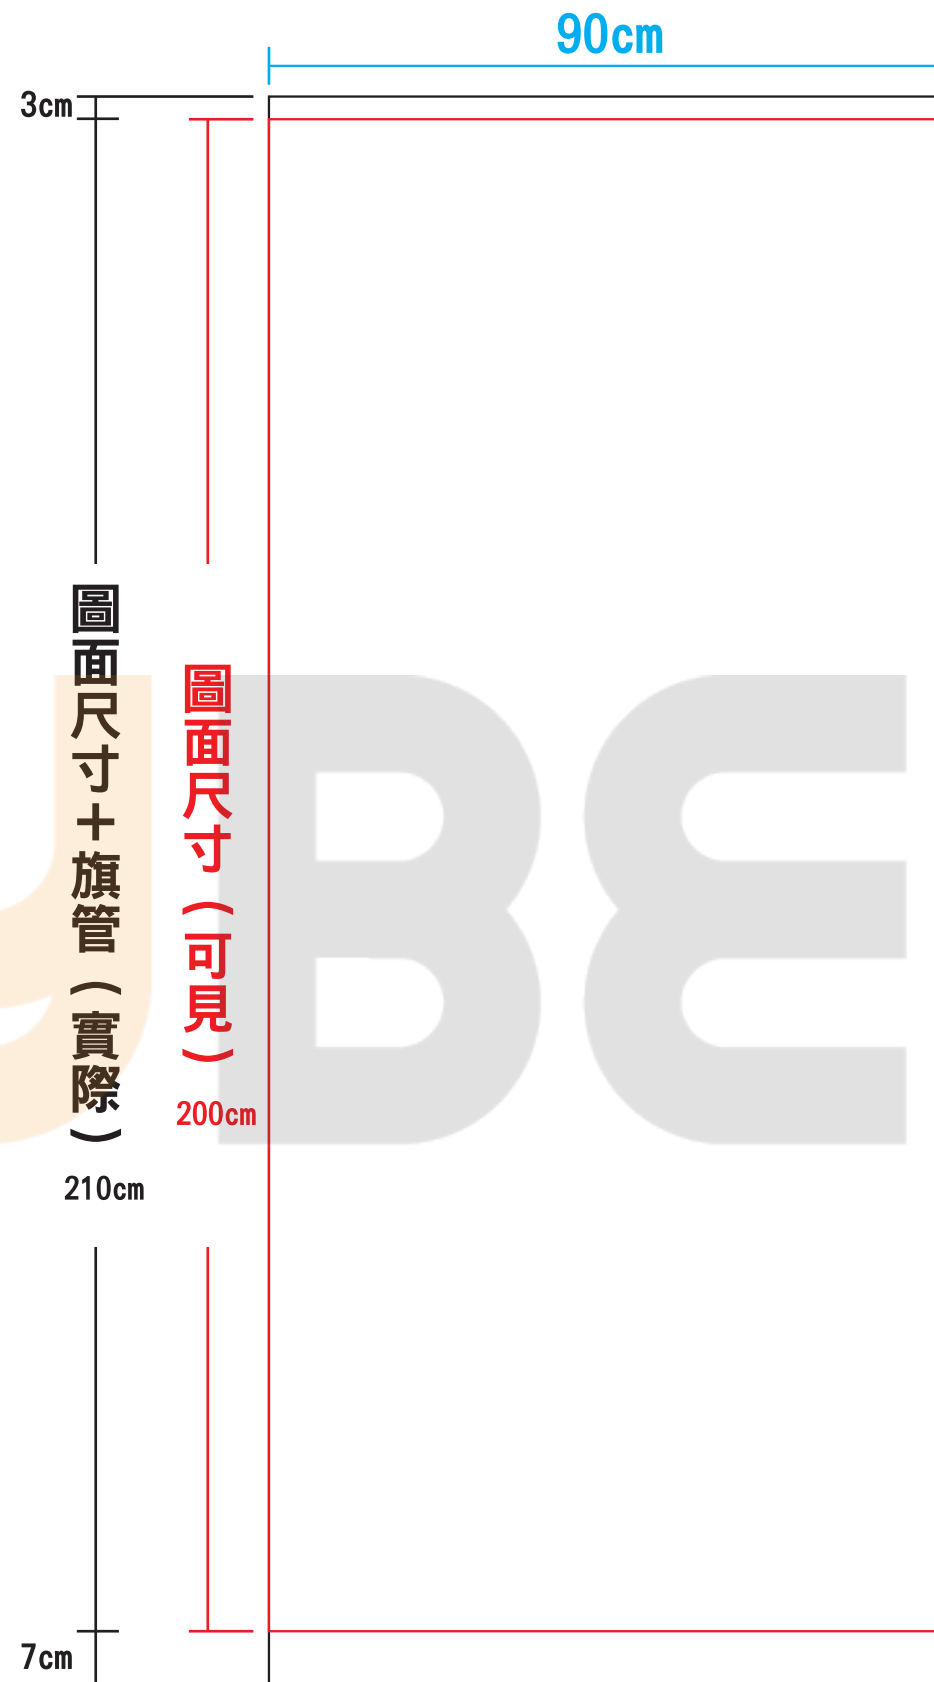

易拉展

120x200cm 展示架

可見尺寸：120x200cm

實際尺寸：120x210cm = (可見高+上3cm 下7cm)

易拉展

90x200cm 展示架

可見尺寸：90x200cm

實際尺寸：90x210cm = (可見高+上3cm 下7cm)

展星易拉展

119.7x196cm 展示架

可見尺寸：119.7x200cm

實際尺寸：119.7x210cm = (可見高+上1cm 下13cm)

* 注意線稿為1/10，需放大10倍