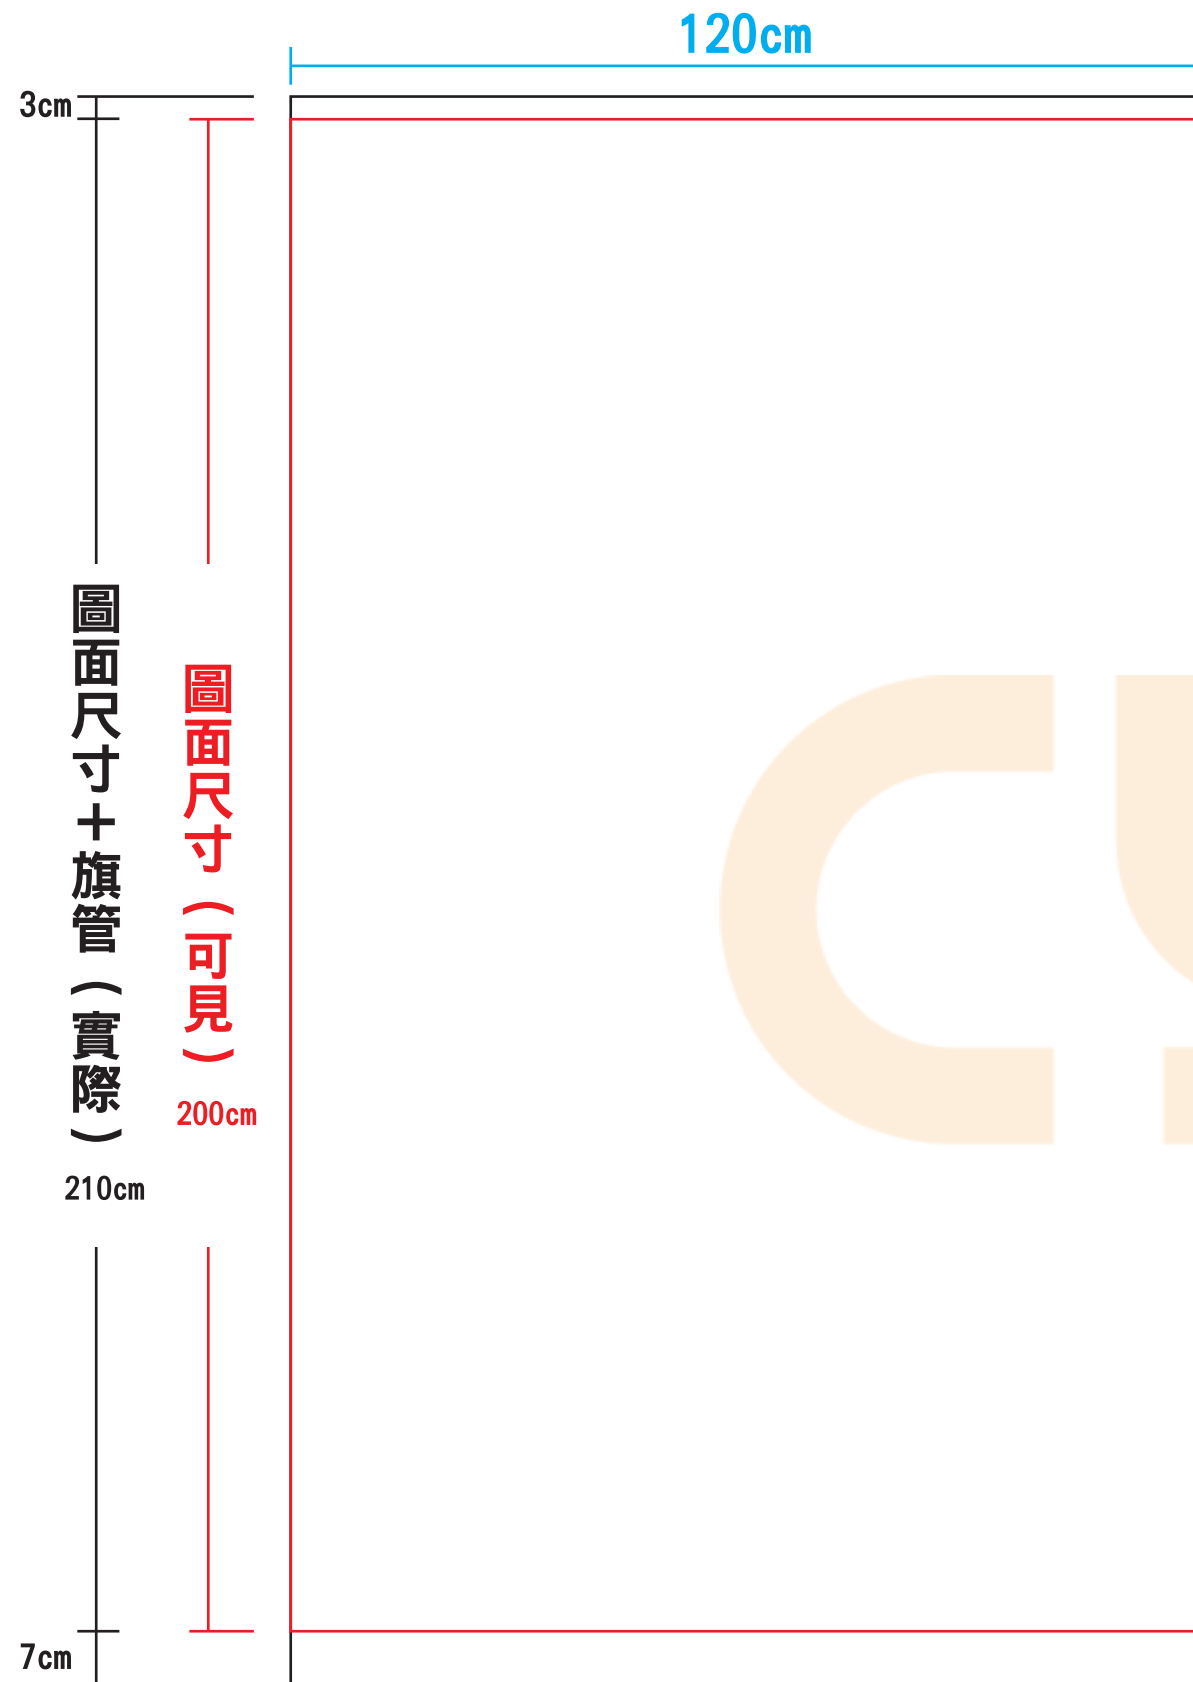

易拉展

120x200cm 展示架

可見尺寸：120x200cm

實際尺寸：120x210cm = (可見高+上3cm 下7cm)

易拉展

90x200cm 展示架

可見尺寸：90x200cm

實際尺寸：90x210cm = (可見高+上3cm 下7cm)

展星易拉展

119.7x196cm 展示架

可見尺寸：119.7x200cm

實際尺寸：119.7x210cm = (可見高+上1cm 下13cm)

* 注意線稿為1/10，需放大10倍