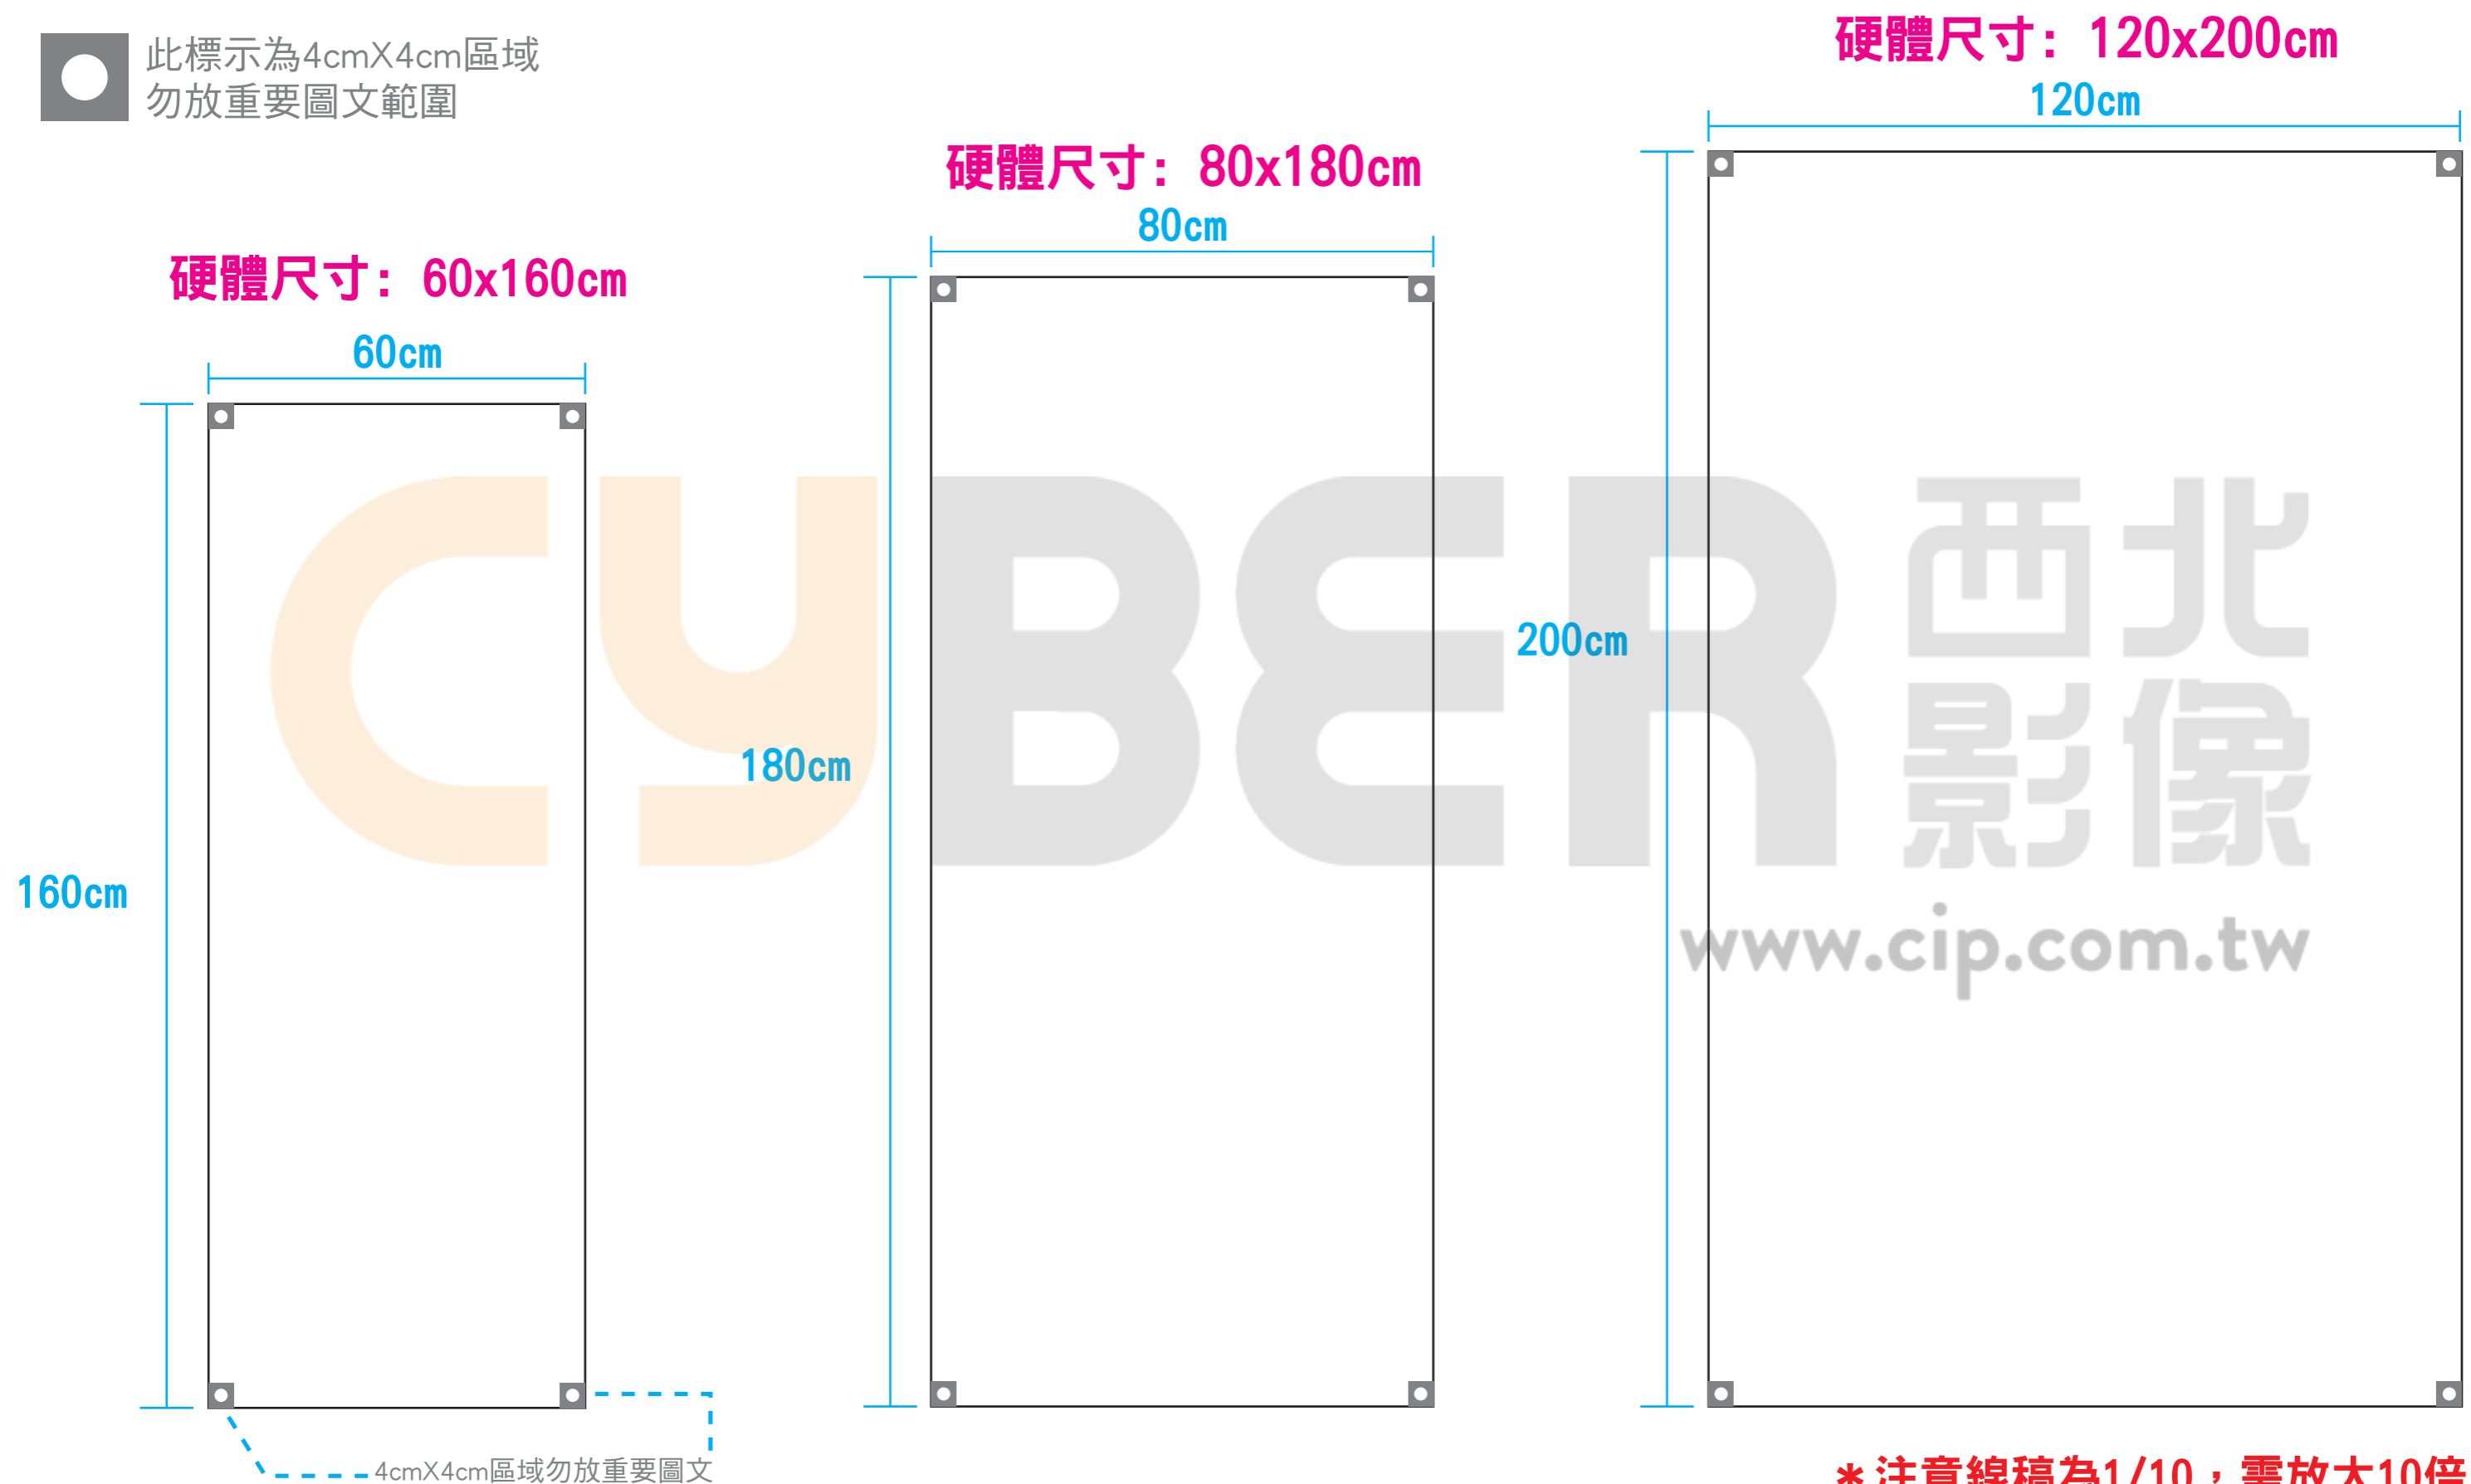

# X 展架 + 四角大銅釦

做圖注意事項：

畫面四角需貼三角夾，2x2cm處會打銅釦，建議四角4x4cm以內勿放重要圖文

 此標示為4cmX4cm區域  
勿放重要圖文範圍

\* 注意線稿為1/10，需放大10倍